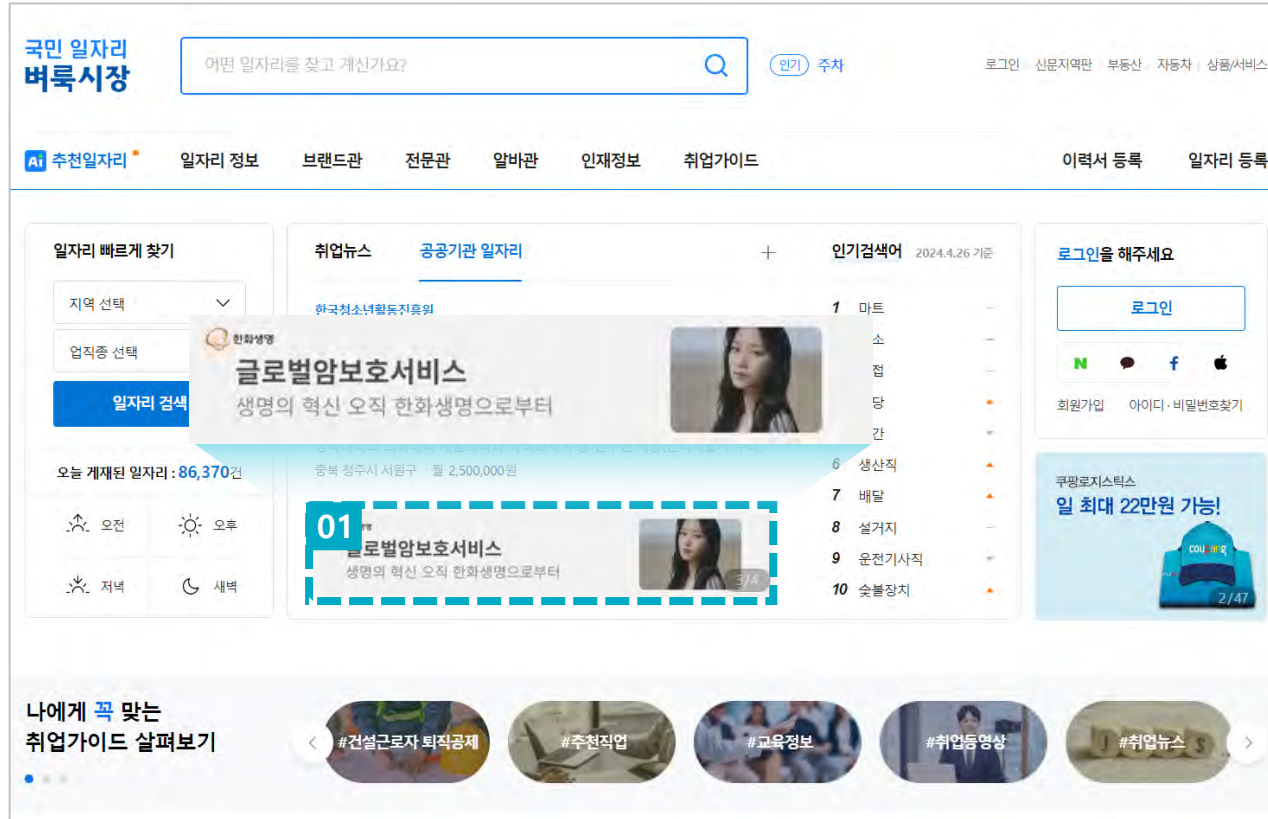

구인사 대상 공고에 가장 적합한 인재 확보

탄탄한 이용자 규모로 확실한 공고 효과

월간 방문자 135만 명

앱 설치수 680만 회

일평균 공고수 13만 개

저렴한 가격에 통합 마케팅까지,
최고의 가성비를 자랑합니다

타 HR 플랫폼 대비 높은 가격 경쟁력

타사 대비 30-80% 가격으로
채용 업무 비용 절감

적극적인 통합 마케팅으로 강력한 노출 시너지

23년에 이어 24년 또한 50억원 규모의
TV·유튜브·디지털 광고 집행

주요 포털 내 키워드 광고와 앱 광고
연간 상시 운영

벼룩시장 배너광고상품목록

PRODUCT LIST

PC메인 배너

모바일메인배너

모바일지역메인배너

PC 메인페이지

01	구분	배너 상품 안내
	배너명	PC 구인중앙
	구좌수	3구좌 (선착순)
	노출 정책	롤링 방식(최대 5구좌)
	배너 사이즈	PC 427*80px
	기간	1개월
	가격	

모바일 메인페이지

02	구분	배너 상품 안내
	배너명	M홈 최상단 배너
	구좌수	5구좌 (선착순)
	노출 정책	롤링 방식
	배너 사이즈	Mobile 660*220px
	기간	1개월
	가격	