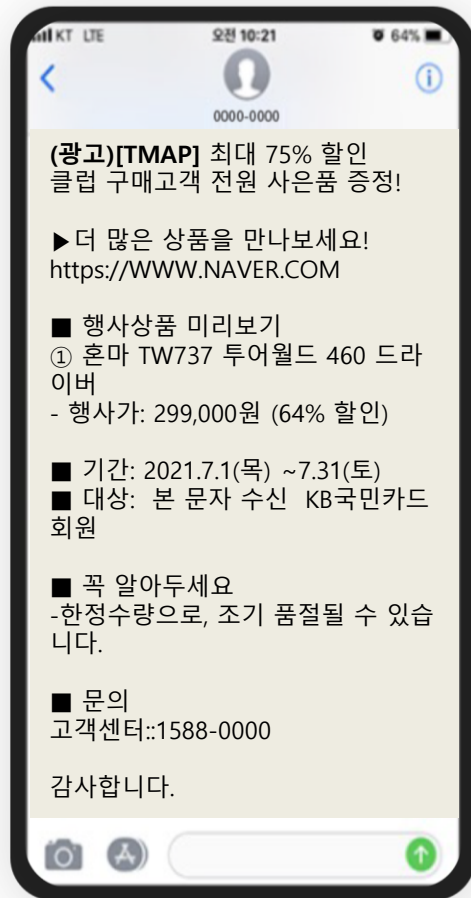

TMAPBIZ는 고객의 마케팅 수신 동의를 통해 스페셜 오퍼, 홍보 메시지를 문자 메시지로 전달하는 마케팅 방식으로 문자메시지를 더욱 효과적으로 마케팅에 활용하도록 기업고객에게 제공하는 서비스입니다.

문자 발송

TMAP 사용자 기반 Targeting을 통해 발송되는 문자 상품

MMS형
150원
LMS형
100원
단가

이미지
텍스트
형식

사용자기반
Targeting

신규
인벤토리
NEW