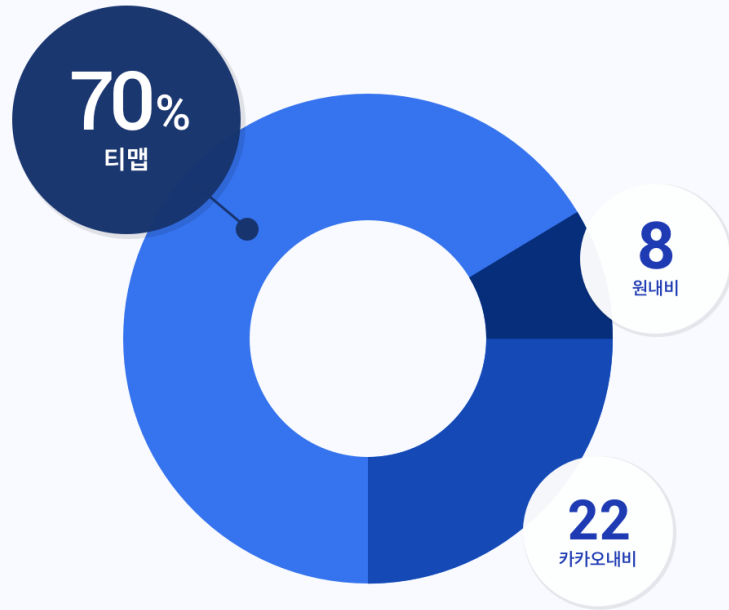

## 고객 구성 30-50대 비율

코리안 클릭 '21년 11월 통계 기준. 단위: %

연령대별

성별

경쟁사 대비 사용자 압도적 1위, 최대 사용자를 보유하고 있습니다.

## 앱 별 사용자 비율

코리안 클릭 '21년 11월 통계 기준. 단위: %